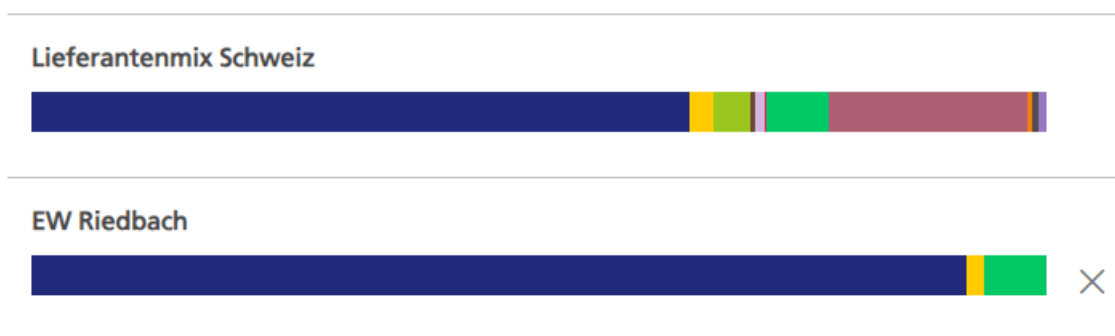

Stromkennzeichnung 2022

Das ewriedbach liefert seinen Kunden ausschliesslich Strom aus Erneuerbaren Energien.
 Über 90% aus Wasserkraft.

Erneuerbare Energien

- Wasserkraft
- Sonnenenergie
- Windenergie
- Biomasse
- Siedlungsabfälle erneuerbar
- Geothermie
- Geförderter Strom